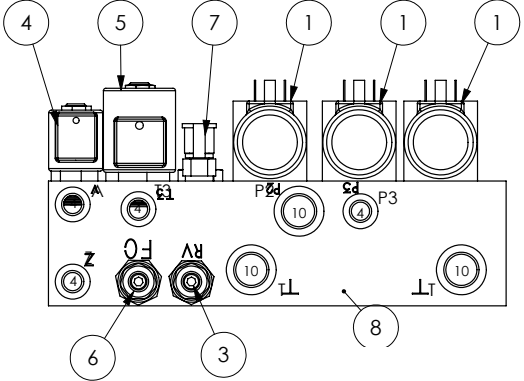

#	Part #	Description	QTY	Details
1	22040	DO3 VALVE	3	
2	23962	VALVE, CV-10-20-O-N-30	2	
3	23924	VALVE, RV10-22-A-0-N-35/25	1	
4	23965	VALVE, SV08-22-N-12DB	1	
5	23964	VALVE, SV10-34-N-12DB	1	
6	23963	VALVE, FC10-20A-O-N	1	

#	Part #	Description	QTY	Details
7	23653	TEST NIPPLE, #4 SAE ORB	1	
8	60774	Do3 MANIF W/G-B CIRCUIT, MANIF-ONLY	1	
9	62058	PO CHECK, CKCB-XCN	1