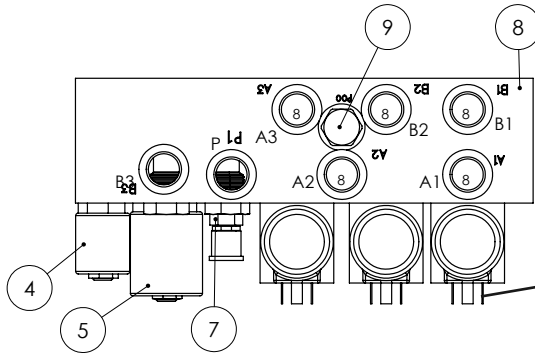

Section 6 - Power Module

60089 - Do2 Manifold W/G/B Cir.

[SCHWARZE CUSTOMER SERVICE NOTE]
Requires:
24308 - Din Connector - 2 each