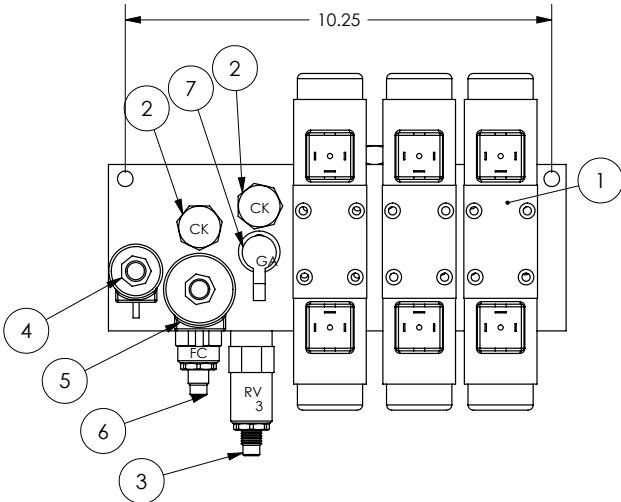

#	Part #	Description	QTY	Details
1	22040	DO3 VALVE	3	
2	23962	VALVE, CV-10-20-O-N-30	2	
3	23924	VALVE, RV10-22-A-0-N-35/25	1	
4	23965	VALVE, SV08-22-N-12DB	1	
5	23964	VALVE, SV10-34-N-12DB	1	
6	23963	VALVE, FC10-20A-O-N	1	

#	Part #	Description	QTY	Details
7	23653	TEST NIPPLE, #4 SAE ORB	1	
8	60774	Do3 MANIF W/G-B CIRCUIT, MANIF-ONLY	1	
9	62058	PO CHECK, CKCB-XCN	1