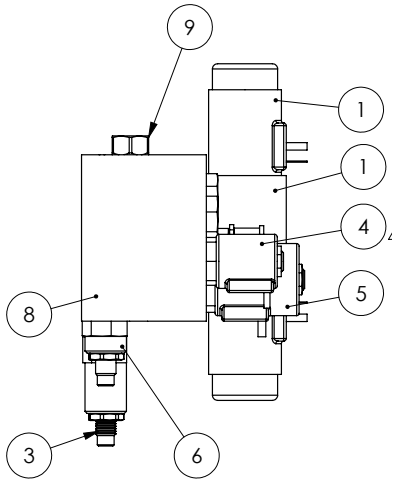

#	Part #	Description	QTY	Details
1	22040	DO3 VALVE	3	
2	23962	VALVE, CV-10-20-O-N-30	2	
3	23924	VALVE, RV10-22-A-0-N-35/25	1	
4	23965	VALVE, SV08-22-N-12DB	1	
5	23964	VALVE, SV10-34-N-12DB	1	
6	23963	VALVE, FC10-20A-O-N	1	

#	Part #	Description	QTY	Details
7	23653	TEST NIPPLE, #4 SAE ORB	1	
8	60774	Do3 MANIF W/G-B CIRCUIT, MANIF-ONLY	1	
9	62058	PO CHECK, CKCB-XCN	1